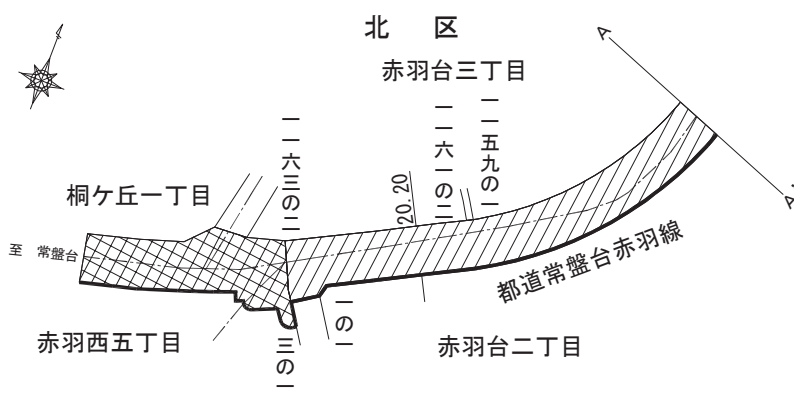

別図

電線共同溝を整備すべき道路の指定略図
都道常盤台赤羽線
北区赤羽台三丁目～赤羽三丁目

一般国道
都道
指定区間

延長 九九八・四三メートル
(電線共同溝予定名称 常盤台赤羽・三号)

既指定区間

発行

東京都
東京都新宿区西新宿三丁目八番一
号
電話 〇三(五三二二)一一一一(代)

郵便番号
163-8001