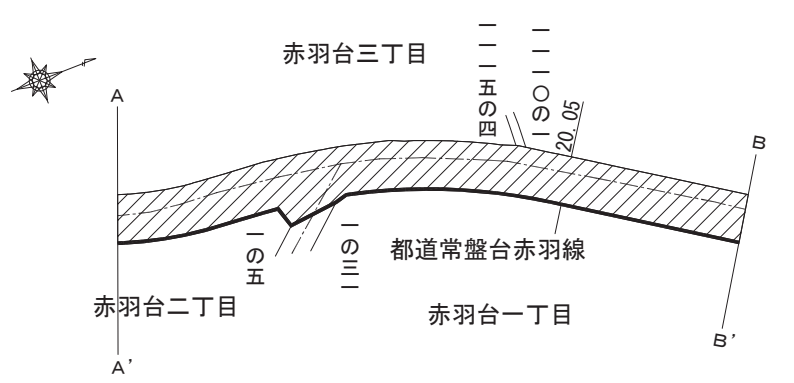

別図

電線共同溝を整備すべき道路の指定略図
都道常盤台赤羽線
北区赤羽台三丁目～赤羽三丁目

一般国道
都道
指定区間

延長 九九八・四三メートル
(電線共同溝予定名称 常盤台赤羽・三号)

既指定区間

発行

東京都
東京都新宿区西新宿三丁目八番一
号
電話 〇三(五三二二)一一一一(代)

郵便番号
163-8001